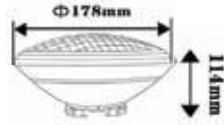

IP Rating: **IP67**

Body Type: **PC+AL**

Dimension: **Ø60X93mm**

Box Qty: **50 Pcs**

Pool Lights-PAR56
8W VT-1258

SKU: 7556 - 3000K Warm White 3800157633789
SKU: 7555 - 6400K White 3800157633772
SKU: 7557 - Blue 3800157633796