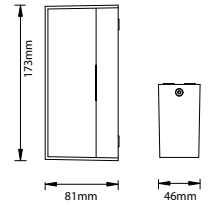

Up-Down Light-Medium
9w VT-8056

SKU: 8239 - 3000K Warm White
SKU: 8240 - 4000K Day White
SKU: 8241 - 6400K White

3800157625791
3800157625807
3800157625814

Sensor Compatible:	Yes
Voltage/Frequency:	AC:100-240V,50/60Hz
Luminous Flux:	400lm
IP Rating:	IP65
CRI:	>80

PF:	>0.9
Beam Angle:	90°
Body Type:	PC
Dimension:	173x81x46mm
Box Qty:	20 Pcs