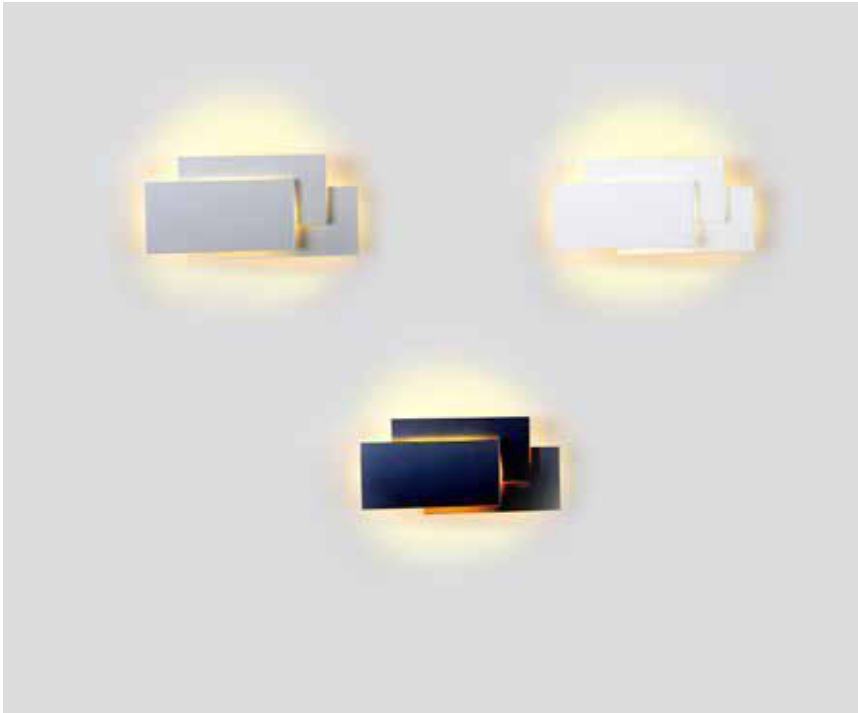

White

SKU: 8202 - 3000K Warm White 3800157623193
SKU: 8203 - 4000K Day White 3800157623209

Black

SKU: 8204 - 3000K Warm White 3800157623216
SKU: 8205 - 4000K Day White 3800157623223

Grey

SKU: 8206 - 3000K Warm White 3800157623230
SKU: 8207 - 4000K Day White 3800157623247

Modern Wall Lights

12w VT-712

Sensor Compatible:	Yes
Voltage/Frequency:	AC:100-240V,50/60Hz
Luminous Flux:	1100lm
IP Rating:	IP20
CRI:	>80

PF:	>0.5
Beam Angle:	360°
Body Type:	Aluminium+Acrylic
Dimension:	260x125x55mm
Box Qty:	20 Pcs

Adjustable Modern Wall Lights

18w VT-819-W

SKU: 8533 - 3000K Warm White 3800157638678
SKU: 8534 - 4000K Day White 3800157638685

Sensor Compatible:	Yes
Voltage/Frequency:	AC:220-240V,50/60Hz
Luminous Flux:	1800lm
IP Rating:	IP44
CRI:	>80

PF:	>0.5
Beam Angle:	Adjustable 5°-90°
Body Type:	Aluminium
Dimension:	600x100x42mm
Box Qty:	10 Pcs

Modern Wall Lights

20w VT-821-W

SKU: 8535 - 3000K Warm White 3800157638692
SKU: 8536 - 4000K Day White 3800157638708

Sensor Compatible:	Yes
Voltage/Frequency:	AC:220-240V,50/60Hz
Luminous Flux:	2000
IP Rating:	IP44
CRI:	>80

PF:	>0.5
Beam Angle:	150°
Body Type:	Aluminium
Dimension:	610x90x35mm
Box Qty:	20 Pcs