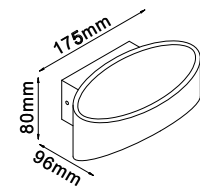

Indoor Wall Lights