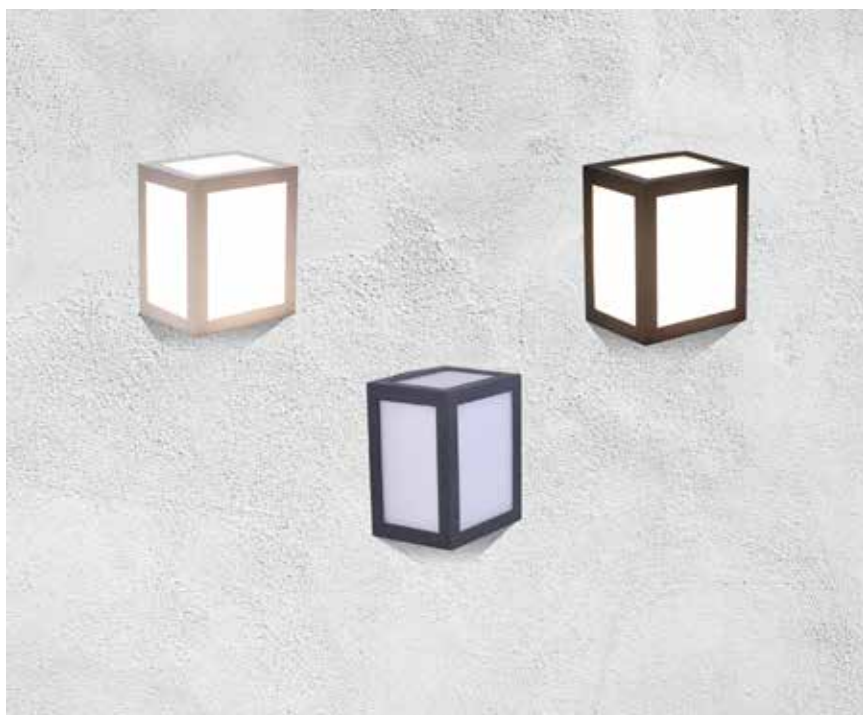

**Grey**

SKU: 8328 - 3000K Warm White 3800157632393  
 SKU: 8329 - 4000K Day White 3800157632409  
 SKU: 8330 - 6400K White 3800157632416

Bollard Lights

10w VT-820

|                    |                     |             |           |
|--------------------|---------------------|-------------|-----------|
| Sensor Compatible: | Yes                 | PF:         | >0.5      |
| Voltage/Frequency: | AC:100-240V,50/60Hz | Beam Angle: | 72°       |
| Luminous Flux:     | 450lm               | Body Type:  | Aluminium |
| IP Rating:         | IP65                | Dimension:  | 108x800mm |
| CRI:               | >80                 | Box Qty:    | 4 Pcs     |