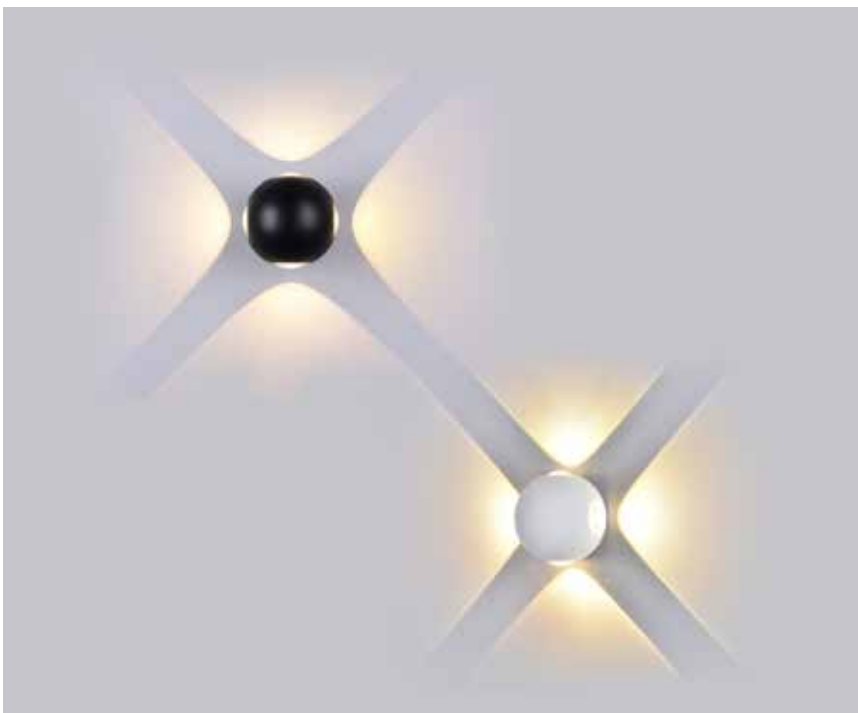

Black

SKU: 8215 - 3000K Warm White 3800157623322
SKU: 8216 - 4000K Day White 3800157623339

Round-IP65
4W VT-706

Sensor Compatible:	Yes
Voltage/Frequency:	AC:220-240V,50/60Hz
Luminous Flux:	440lm
IP Rating:	IP65
CRI:	>80

PF:	>0.5
Beam Angle:	4*60°
Body Type:	Aluminium+Acrylic
Dimension:	150x50mm
Box Qty:	20 Pcs

White

SKU: 8551 - 3000K Warm White 3800157640459
SKU: 8552 - 4000K Day White 3800157640466

Black

SKU: 8553 - 3000K Warm White 3800157640473
SKU: 8554 - 4000K Day White 3800157640480