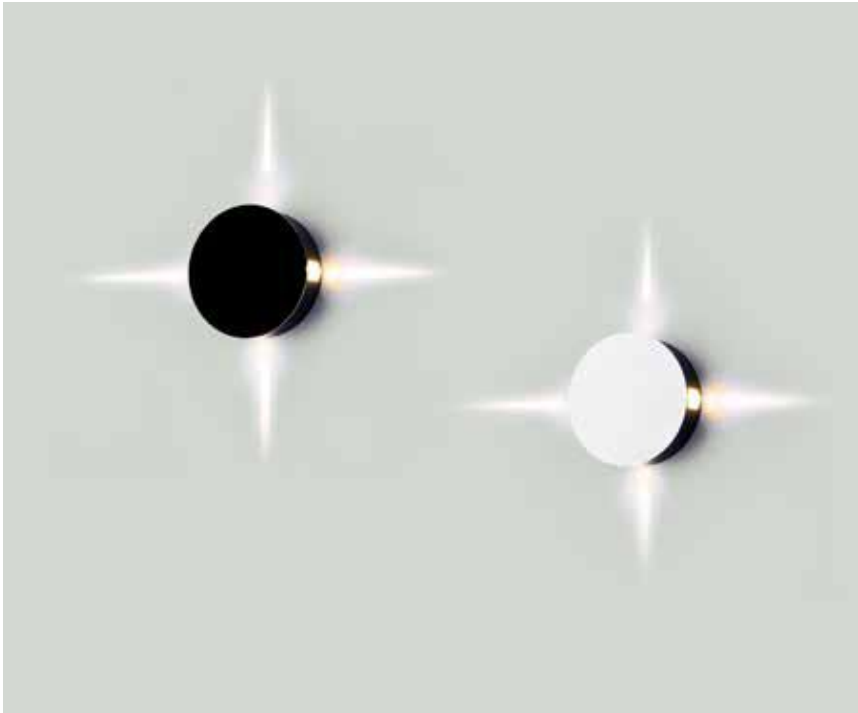

White

SKU: 8213 - 3000K Warm White 3800157623308
SKU: 8214 - 4000K Day White 3800157623315

Black

SKU: 8215 - 3000K Warm White 3800157623322
SKU: 8216 - 4000K Day White 3800157623339

Round-IP65
4W VT-706

Sensor Compatible:	Yes
Voltage/Frequency:	AC:220-240V,50/60Hz
Luminous Flux:	440lm
IP Rating:	IP65
CRI:	>80

PF:	>0.5
Beam Angle:	4*60°
Body Type:	Aluminium+Acrylic
Dimension:	150x50mm
Box Qty:	20 Pcs

White

SKU: 8551 - 3000K Warm White 3800157640459
SKU: 8552 - 4000K Day White 3800157640466

Black

SKU: 8553 - 3000K Warm White 3800157640473
SKU: 8554 - 4000K Day White 3800157640480

Round-IP65
4W VT-834-W

Sensor Compatible:	Yes
Voltage/Frequency:	AC:220-240V,50/60Hz
Luminous Flux:	440lm
IP Rating:	IP65
CRI:	>80

PF:	>0.45
Beam Angle:	4*90°
Body Type:	Aluminum
Dimension:	Ø112mm
Box Qty:	20 Pcs