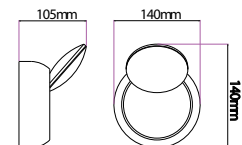

PF: **>0.9**  
Beam Angle: **110°**  
Body Type: **PC**  
Dimension: **319x170x114mm**  
Box Qty: **20 Pcs**

PF: **>0.5**  
Beam Angle: **150°**  
Body Type: **Aluminium**  
Dimension: **175x80x96mm**  
Box Qty: **20 Pcs**