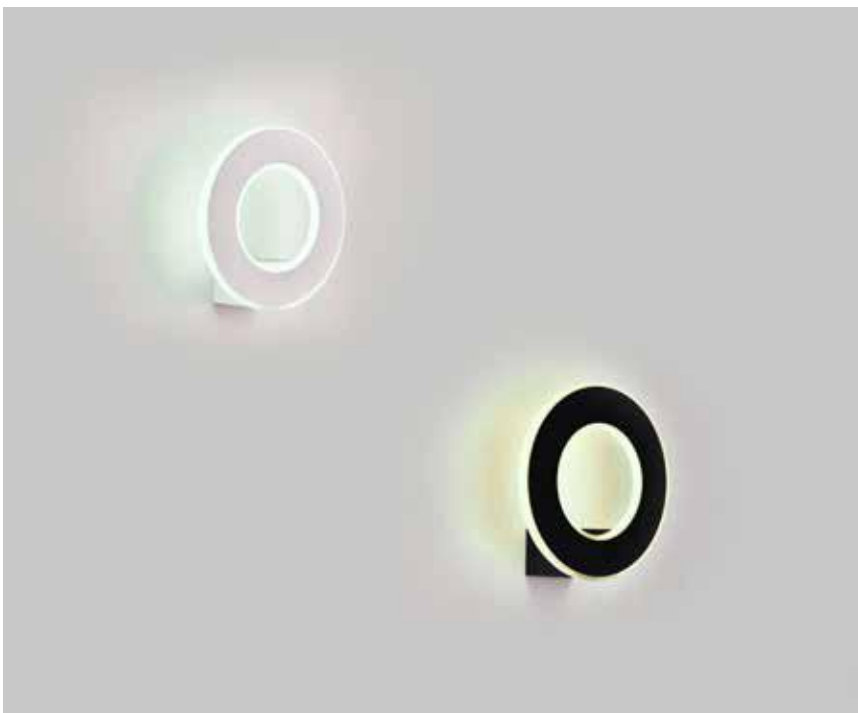

Black

SKU: 8346 - 3000K Warm White 3800157633024
SKU: 8347 - 4000K Day White 3800157633031

Square-Bridgelux
3W VT-803

Sensor Compatible:	Yes
Voltage/Frequency:	AC:110-240V,50/60Hz
Luminous Flux:	300lm
IP Rating:	IP20
CRI:	>80

PF:	>0.5
Beam Angle:	120°
Body Type:	Iron
Dimension:	220x80x200mm
Box Qty:	20 Pcs