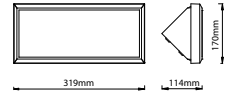

PF: **>0.9**  
Beam Angle: **110°**  
Body Type: **PC**  
Dimension: **319x170x114mm**  
Box Qty: **20 Pcs**