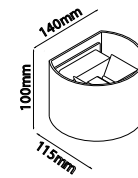

Grey

SKU: 7083 - 3000K Warm White 3800157616423
SKU: 7092 - 4000K Day White 3800157616928