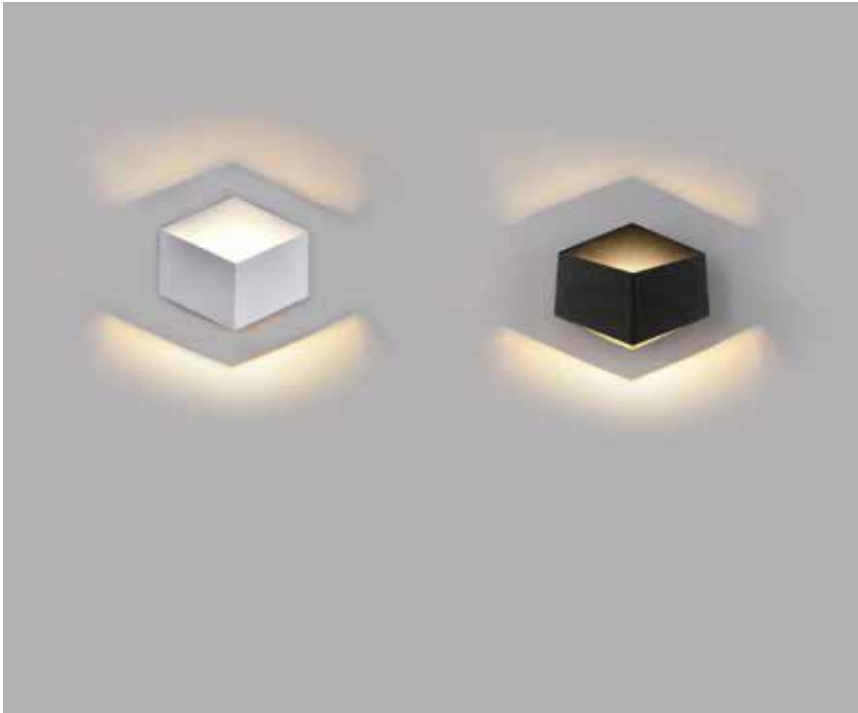

White

SKU: 8344 - 3000K Warm White 3800157633000
SKU: 8345 - 4000K Day White 3800157633017

Black

SKU: 8346 - 3000K Warm White 3800157633024
SKU: 8347 - 4000K Day White 3800157633031

Square-Bridgelux
3W VT-803

Sensor Compatible:	Yes
Voltage/Frequency:	AC:110-240V,50/60Hz
Luminous Flux:	300lm
IP Rating:	IP20
CRI:	>80

PF:	>0.5
Beam Angle:	120°
Body Type:	Iron
Dimension:	220x80x200mm
Box Qty:	20 Pcs

White

SKU: 8225 - 3000K Warm White 3800157623421
SKU: 8226 - 4000K Day White 3800157623438

Black

SKU: 8227 - 3000K Warm White 3800157623445
SKU: 8228 - 4000K Day White 3800157623452

Modern Wall Lights
9W VT-710

Sensor Compatible:	Yes
Voltage/Frequency:	AC:220-240V,50/60Hz
Luminous Flux:	990lm
IP Rating:	IP20
CRI:	>80

PF:	>0.5
Beam Angle:	360°
Body Type:	Aluminium+Acrylic
Dimension:	210x80mm
Box Qty:	20 Pcs