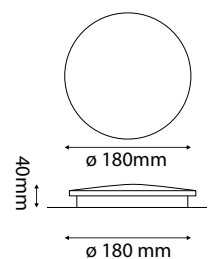

Round-Bridgelux

9W VT-743

SKU: 7526 - 3000K Warm White 3800157620031
SKU: 7527 - 4000K Day White 3800157620048

Sensor Compatible: **Yes**
Voltage/Frequency: **AC:220-240V,50/60Hz**
Luminous Flux: **990lm**
IP Rating: **IP65**
CRI: **>80**

PF: **>0.55**
Beam Angle: **360°**
Body Type: **Aluminium**
Dimension: **Ø180mm**
Box Qty: **20 Pcs**