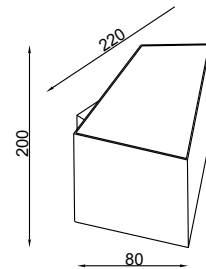

White

SKU: 8344 - 3000K Warm White 3800157633000
SKU: 8345 - 4000K Day White 3800157633017

Black

SKU: 8346 - 3000K Warm White 3800157633024
SKU: 8347 - 4000K Day White 3800157633031

Square-Bridgelux
3W VT-803

Sensor Compatible:	Yes
Voltage/Frequency:	AC:110-240V,50/60Hz
Luminous Flux:	300lm
IP Rating:	IP20
CRI:	>80

PF:	>0.5
Beam Angle:	120°
Body Type:	Iron
Dimension:	220x80x200mm
Box Qty:	20 Pcs

White

SKU: 8225 - 3000K Warm White 3800157623421
SKU: 8226 - 4000K Day White 3800157623438

Black

SKU: 8227 - 3000K Warm White 3800157623445
SKU: 8228 - 4000K Day White 3800157623452

Modern Wall Lights
9W VT-710

Sensor Compatible:	Yes
Voltage/Frequency:	AC:220-240V,50/60Hz
Luminous Flux:	990lm
IP Rating:	IP20
CRI:	>80

PF:	>0.5
Beam Angle:	360°
Body Type:	Aluminium+Acrylic
Dimension:	210x80mm
Box Qty:	20 Pcs