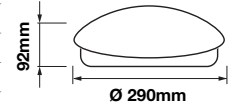

Beam Angle:	120°
Color of Fixture:	White
Body Type:	Iron+PMMA
Shape:	Round
Dimension:	Ø290x92mm
Box Qty:	10 Pcs

Bling Star

24W VT-8064

SKU: 1379 - 3000K Warm White 3800157626354
 SKU: 1380 - 4000K Day White 3800157626361
 SKU: 1381 - 6400K White 3800157626378