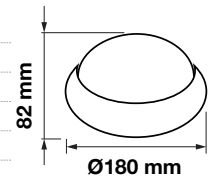

Beam Angle:	120°
Color of Fixture:	White
Body Type:	Plastic CLAD Aluminium
Shape:	Round
Dimension:	Ø180x82mm
Box Qty:	10 Pcs

Dome Series - Round

8W VT-8014-RD-B

SKU: 1261 - 3000K Warm White 3800157611831
 SKU: 1260 - 4000K Day White 3800157611824
 SKU: 1262 - 6000K White 3800157611848