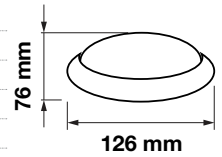

Beam Angle:	120°
Color of Fixture:	Black
Body Type:	Plastic CLAD Aluminium
Shape:	Oval
Dimension:	Ø126x76mm
Box Qty:	10 Pcs

Dome Series - Oval

8W VT-8014-OV-W

SKU: 1264 - 3000K Warm White 3800157611862
 SKU: 1263 - 4500K Day White 3800157611855
 SKU: 1265 - 6400K White 3800157611879