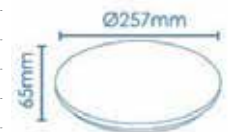

Beam Angle:	120°
Color of Fixture:	White
Body Type:	Iron+PMMA
Shape:	Round
Dimension:	257x65mm
Box Qty:	20 Pcs

Ceiling Lights - Round

20w VT-8074RD

SKU: 1431 - 3000K Warm White	3800157633178
SKU: 1432 - 4000K Day White	3800157633185
SKU: 1433 - 6400K White	3800157633192