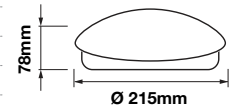

Beam Angle:	120°
Color of Fixture:	White
Body Type:	Iron+PMMA
Shape:	Round
Dimension:	Ø215x78mm
Box Qty:	20 Pcs

Bling Star

12W VT-8062

SKU: 1373 - 3000K Warm White 3800157626293
 SKU: 1374 - 4000K Day White 3800157626309
 SKU: 1375 - 6400K White 3800157626316