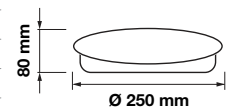

Beam Angle:	120°
Color of Fixture:	White
Body Type:	Metal+PMMA
Shape:	Round
Dimension:	Ø250x80mm
Box Qty:	16 Pcs

Ceiling Lights - Round

24W VT-8032

SKU: 1415 - 3000K Warm White 3800157630108
 SKU: 5565 - 4500K Day White 3800157610346
 SKU: 5564 - 6500K White 3800157610339